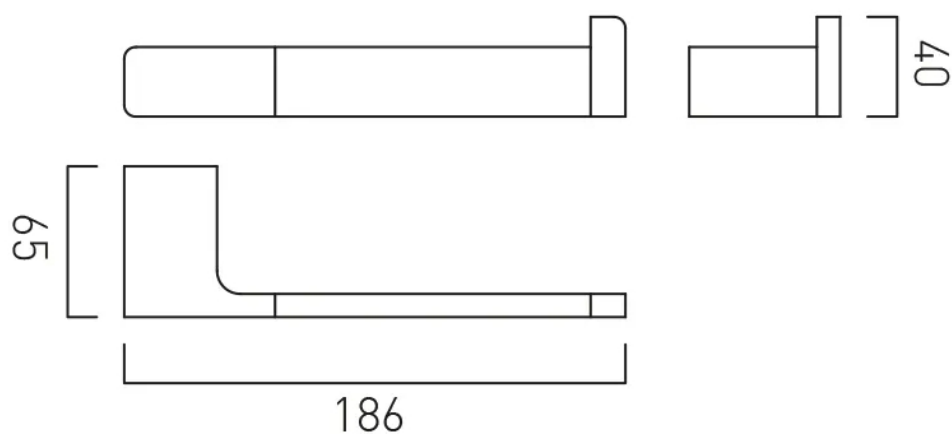

# TECHNICAL DRAWING

**COLLECTION:** SHAMA

**PRODUCT CODE:** IND-SHA180-BG

tel: 01934 744466  
email: [sales@vado.com](mailto:sales@vado.com)  
[www.vado.com](http://www.vado.com)

**where inspiration flows**  
taps | showering | accessories