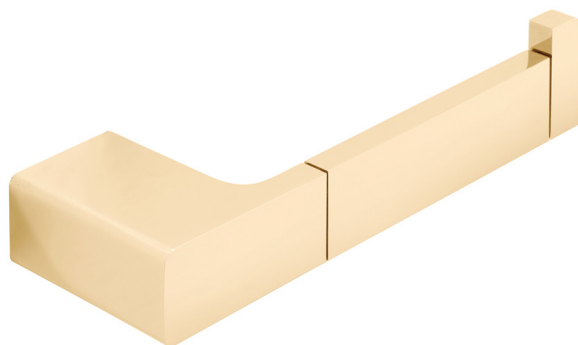

# SPECIFICATION SHEET

**COLLECTION:** SHAMA

**PRODUCT CODE:** IND-SHA180-BG

**DESCRIPTION:**

shama paper holder wall mounted

**FINISH:**

Bright Gold

tel: 01934 744466  
email: [sales@vado.com](mailto:sales@vado.com)  
[www.vado.com](http://www.vado.com)