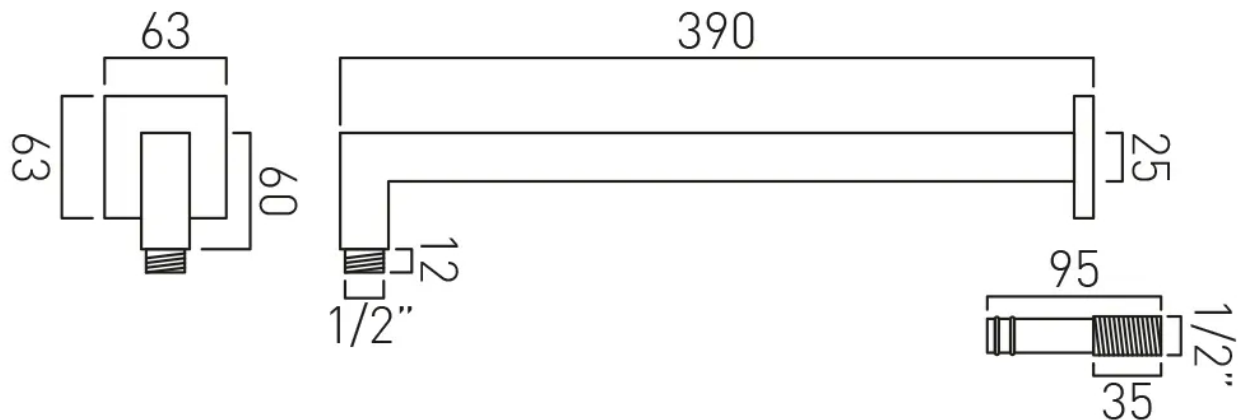

# SPECIFICATION SHEET

**COLLECTION:**

**PRODUCT CODE:** IND-EFSA/SQ-BRN

**DESCRIPTION:**

shower arm square easy fit wall mounted

**FINISH:**

Brushed Nickel

tel: 01934 744466  
email: [sales@vado.com](mailto:sales@vado.com)  
[www.vado.com](http://www.vado.com)

# TECHNICAL DRAWING

**COLLECTION:**

**PRODUCT CODE:** IND-EFSA/SQ-BRN

tel: 01934 744466  
email: sales@vado.com  
www.vado.com

**where inspiration flows**  
taps | showering | accessories