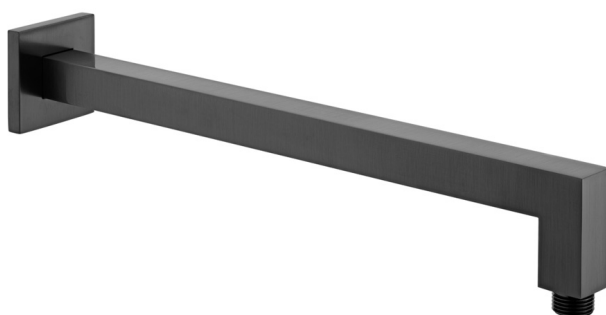

# SPECIFICATION SHEET

**COLLECTION:**

**PRODUCT CODE:** IND-EFSA/SQ-BLK

**DESCRIPTION:**

shower arm square easy fit wall mounted

**FINISH:**

Brushed Black

tel: 01934 744466  
email: [sales@vado.com](mailto:sales@vado.com)  
[www.vado.com](http://www.vado.com)