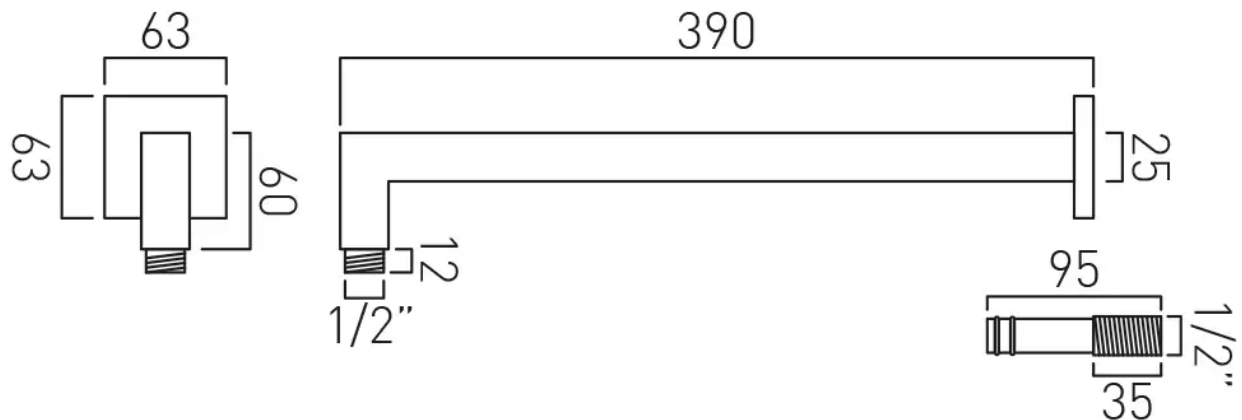

# SPECIFICATION SHEET

**COLLECTION:**

**PRODUCT CODE:** IND-EFSA/SQ-BLK

**DESCRIPTION:**

shower arm square easy fit wall mounted

**FINISH:**

Brushed Black

tel: 01934 744466  
email: [sales@vado.com](mailto:sales@vado.com)  
[www.vado.com](http://www.vado.com)

# TECHNICAL DRAWING

**COLLECTION:**

**PRODUCT CODE:** IND-EFSA/SQ-BLK

tel: 01934 744466  
email: sales@vado.com  
www.vado.com

**where inspiration flows**  
taps | showering | accessories