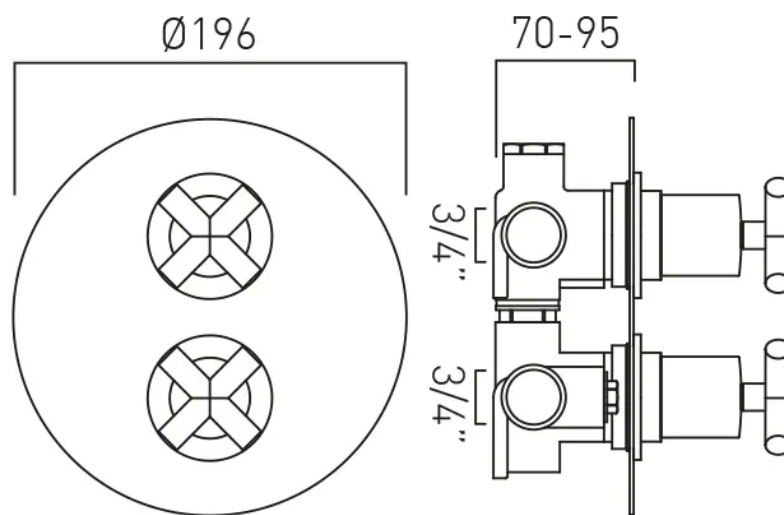

# TECHNICAL DRAWING

**COLLECTION:** ELEMENTS

**PRODUCT CODE:** IND-ELE148D/2-BRG

tel: 01934 744466  
email: [sales@vado.com](mailto:sales@vado.com)  
[www.vado.com](http://www.vado.com)

**where inspiration flows**  
taps | showering | accessories