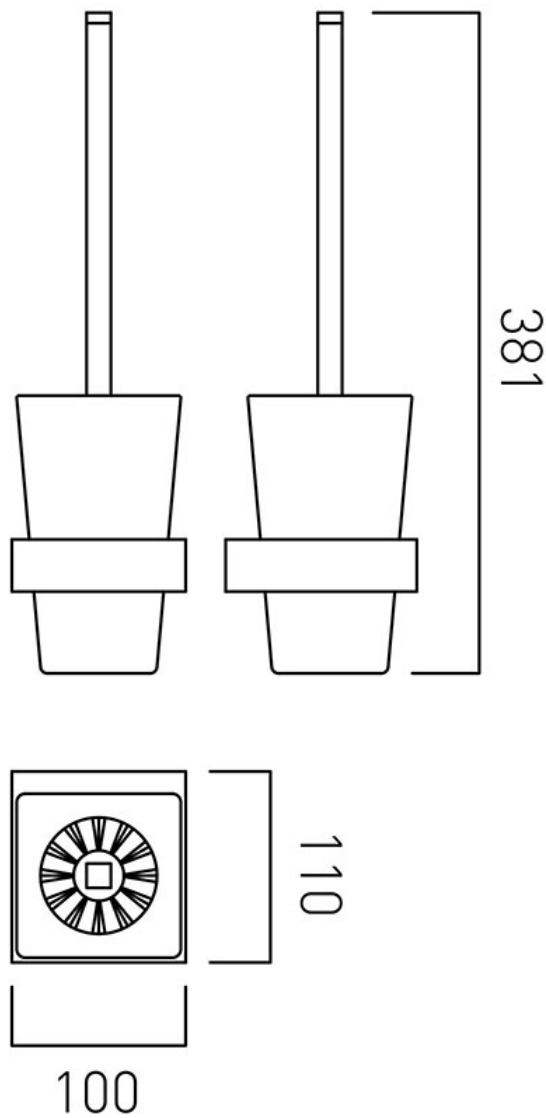

# TECHNICAL DRAWING

**COLLECTION:** SHAMA

**PRODUCT CODE:** SHA-188-C/P

tel: 01934 744466  
email: [sales@vado.com](mailto:sales@vado.com)  
[www.vado.com](http://www.vado.com)

**where inspiration flows**  
taps | showering | accessories