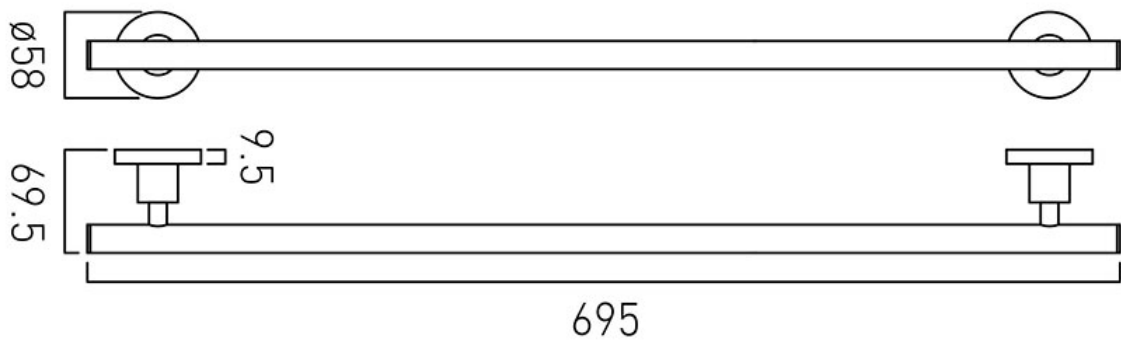

# TECHNICAL DRAWING

**COLLECTION:** ELEMENTS

**PRODUCT CODE:** ELE-184-C/P

tel: 01934 744466  
email: [sales@vado.com](mailto:sales@vado.com)  
[www.vado.com](http://www.vado.com)

**where inspiration flows**  
taps | showering | accessories