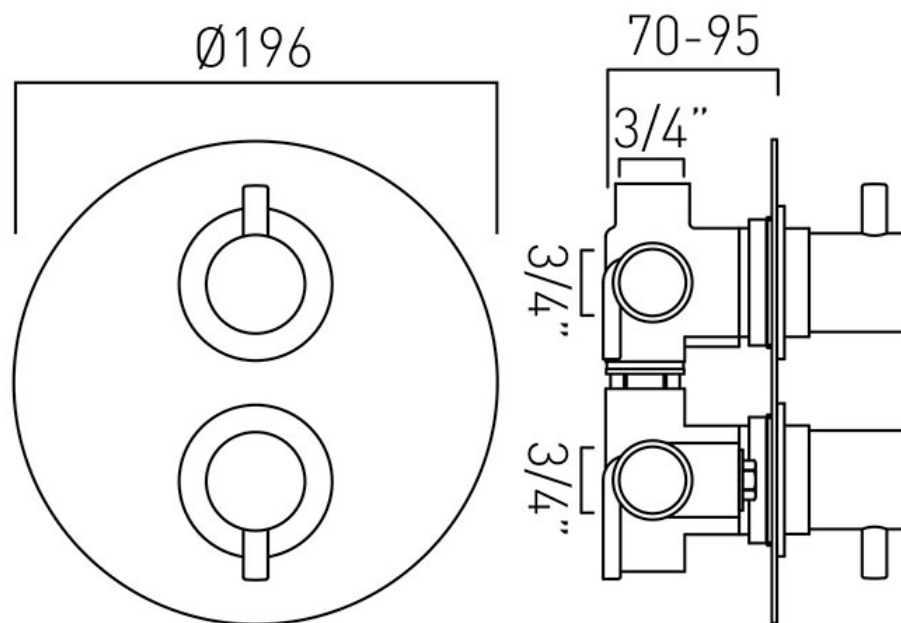

# TECHNICAL DRAWING

**COLLECTION:** CELSIUS

**PRODUCT CODE:** CEL-148D/3/RO-C/P

tel: 01934 744466  
email: [sales@vado.com](mailto:sales@vado.com)  
[www.vado.com](http://www.vado.com)

**where inspiration flows**  
taps | showering | accessories